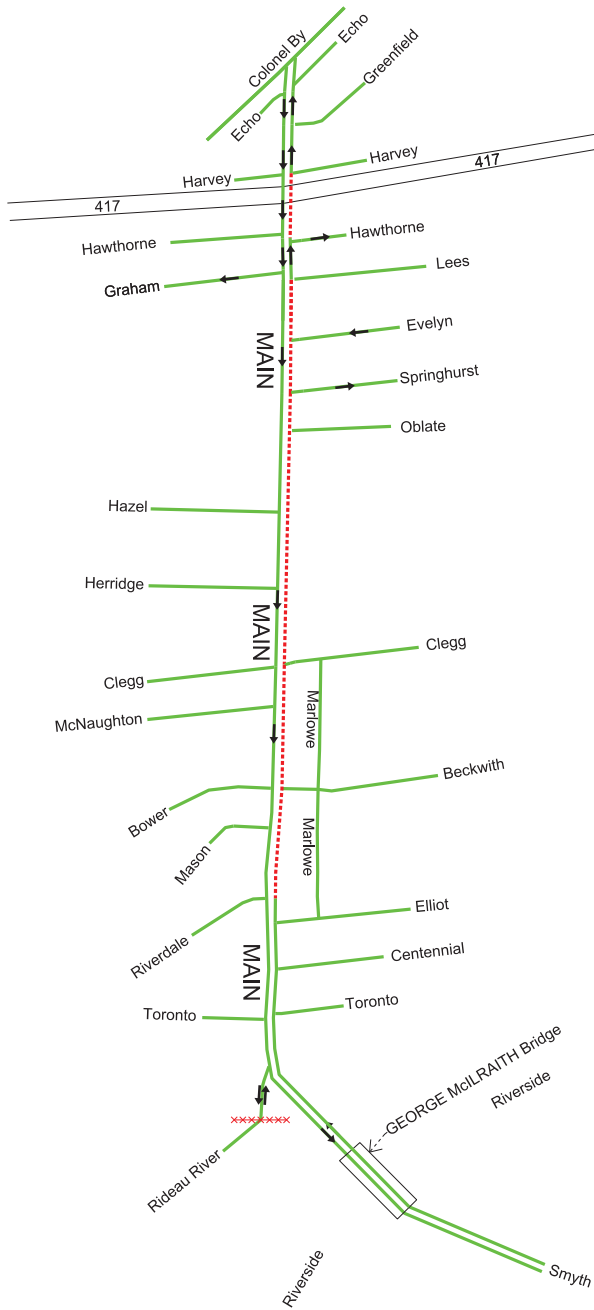

TRAFFIC RESTRICTIONS / LES RESTRICTIONS EN MATIÈRE DE CIRCULATION

May 13th to May 27th / 13 mai au 27 Mai

LEGEND / LÉGENDE	
	Lane Open / Voie Ouverte
	Lane Closed / Voie Fermée
	Closure / Fermeture

May 13, 2016