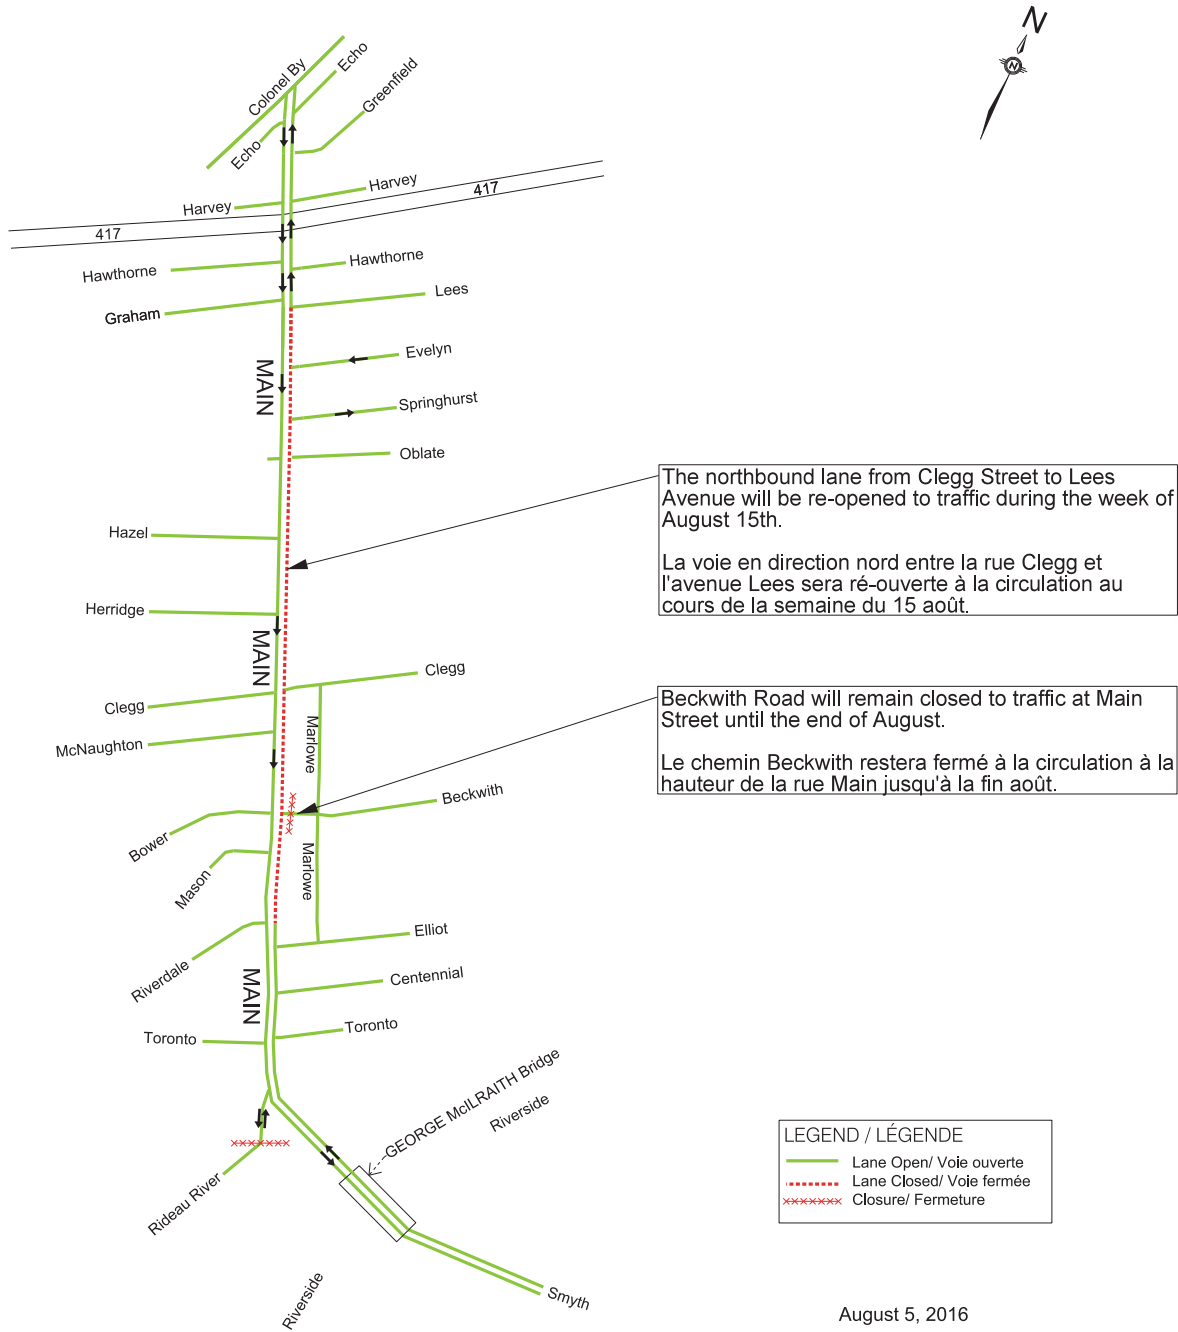

TRAFFIC RESTRICTIONS / LES RESTRICTIONS EN MATIÈRE DE CIRCULATION

August 5th to August 19th / 5 août au 19 août

The northbound lane from Clegg Street to Lees Avenue will be re-opened to traffic during the week of August 15th.
 La voie en direction nord entre la rue Clegg et l'avenue Lees sera ré-ouverte à la circulation au cours de la semaine du 15 août.

Beckwith Road will remain closed to traffic at Main Street until the end of August.
 Le chemin Beckwith restera fermé à la circulation à la hauteur de la rue Main jusqu'à la fin août.

LEGEND / LÉGENDE
 — Lane Open/ Voie ouverte
 - - - Lane Closed/ Voie fermée
 x x x x x Closure/ Fermeture