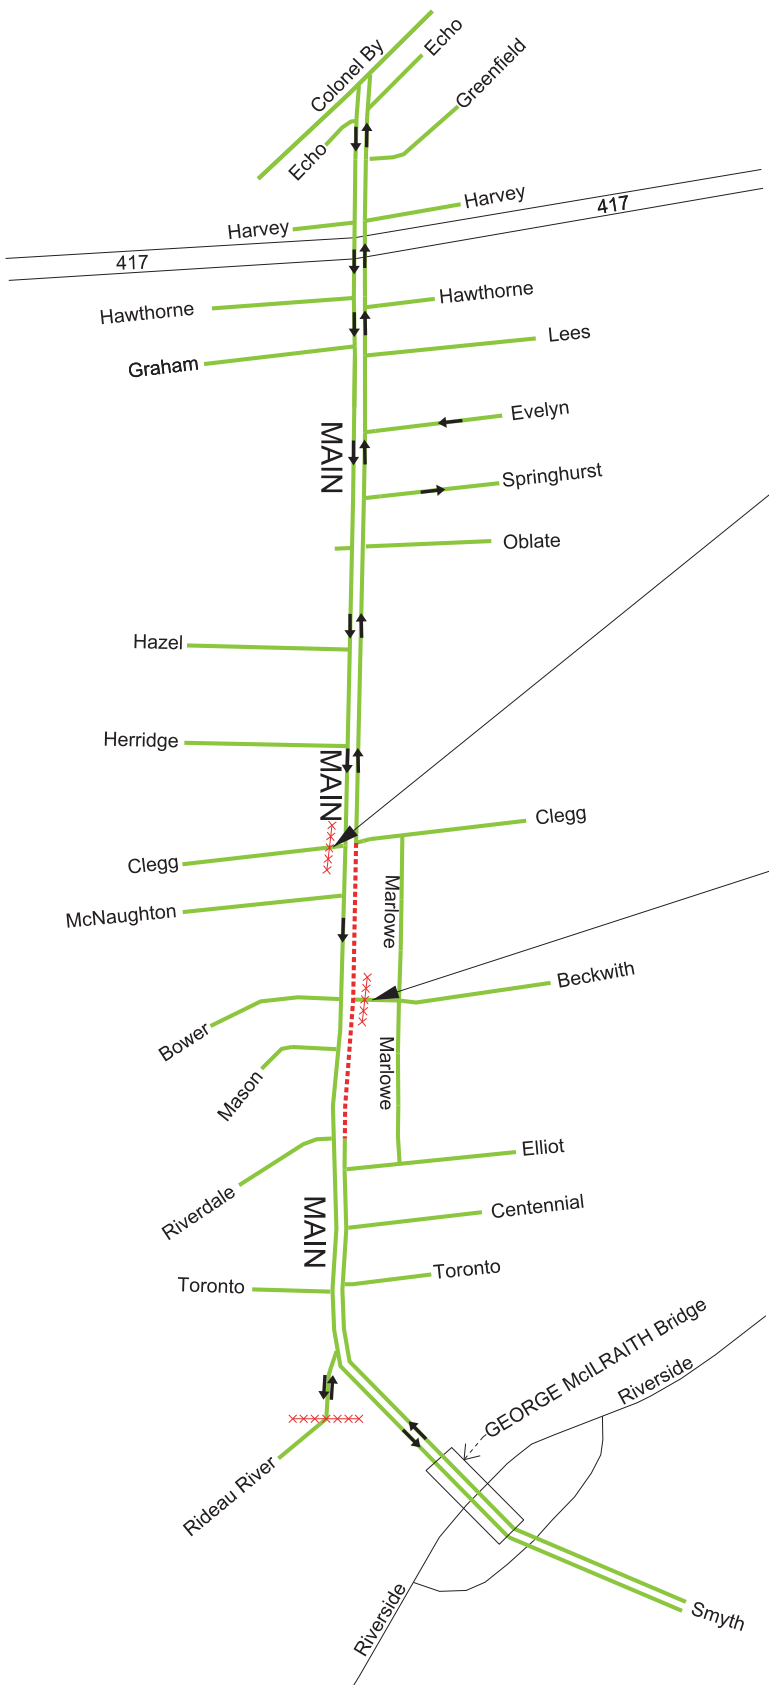

TRAFFIC RESTRICTIONS / LES RESTRICTIONS EN MATIÈRE DE CIRCULATION

October 14th to October 28th / 14 octobre au 28 octobre

Clegg Street will be closed to traffic at Main Street starting on October 26 for 7 to 10 days.
 La rue Clegg sera fermée à la circulation à la hauteur de la rue Main à partir du 26 octobre pour 7 à 10 jours.

Beckwith Road will remain closed to traffic at Main Street until October 28th.
 Le chemin Beckwith restera fermé à la circulation à la hauteur de la rue Main jusqu'au 28 octobre.

LEGEND / LÉGENDE

- Lane Open/ Voie ouverte
- - - Lane Closed/ Voie fermée
- x x x x x x x Closure/ Fermeture